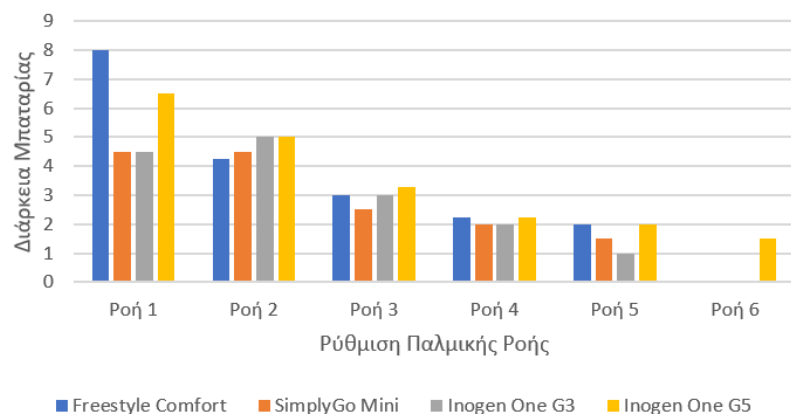

ΤΙΜΕΣ ΠΩΛΗΣΗΣ & ΕΝΟΙΚΙΑΣΗΣ

	Freestyle Comfort	SimplyGo Mini	Inogen G3	Inogen G4	Inogen G5	Zen – O lite	SimplyGo	Zen-O	Eclipse 5
									
Τύπος Μπαταρίας (Μονή ή διπλή)	 	 	 	 	 	 	 	 	 
Τιμές Πώλησης 2022	2960 3025	2379 2704	2770 2895	2770 2895	2770 2895	2800 2950	4350 4700	3530 3850	3413 3750
Έκπτωση 5% με ενοικίαση & Σταθερού Συμπυκνωτή	2812 2784	2260 2569	2632 2750	2632 2750	2632 2750	2660 2802	4132 4465	3354 3676	3242 3563
Τιμές Ενοικίασης ανά μήνα	235 335	200 245	200 265	200 265	200 265	200 265	465 600	335 400	265 335
Έκπτωση 25% με ενοικίαση & Σταθερού Συμπυκνωτή	175 250	150 185	150 200	150 200	150 200	150 200	350 450	250 300	200 250

Διάρκεια Μπαταρίας 8-cell ανά Ρύθμιση Ροής

Διάρκεια Μπαταρίας 16-cell ανα ρύθμιση Ροής